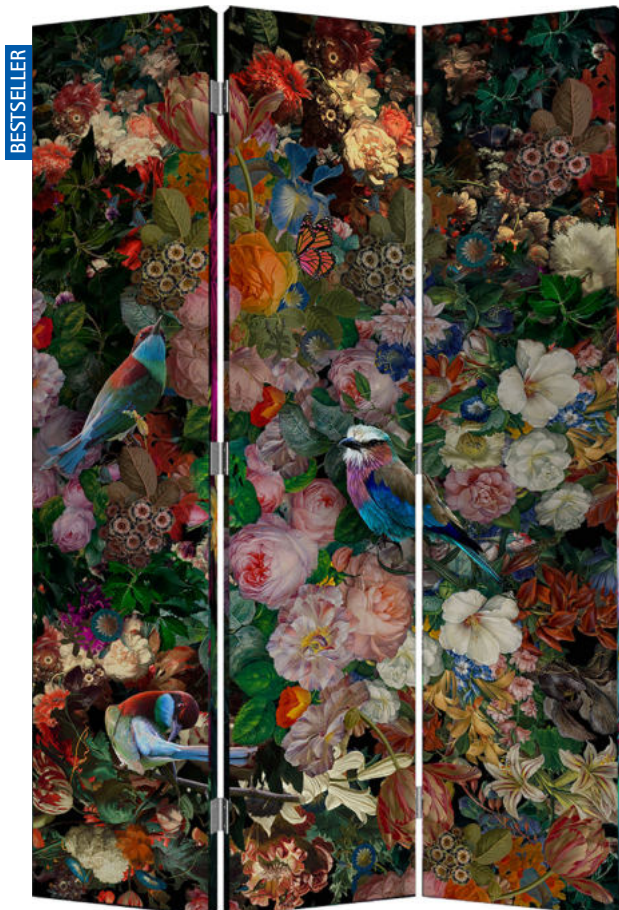

Digital print on
acrylic glass

Digital print on
alu composite

PARAVENT

-  Unsere Raumteiler sorgen für Abwechslung als Trennwand oder Sichtschutz. Beidseitig mit zwei unterschiedlichen Motiven hochwertig digital bedruckte Leinwand auf Holzrahmen. Ein wirkungsvolles Ordnungstalent; bei Bedarf zusammenklappbar und platzsparend verstaubar.
-  Our room divider provides variety as a partition or privacy screen. High-quality digitally printed canvas on wooden frame with two different motifs on both sides. An effective tidying talent; can be folded up if necessary and stored in a space-saving way.
-  Nos paravents permettent de varier les plaisirs en tant que cloison ou protection visuelle. Toile imprimée numérique de haute qualité sur les deux faces avec deux motifs différents sur cadres en bois. Un talent de rangement efficace ; au besoin, elles se replient et se rangent en prenant peu de place.

BESTSELLER

DESIGN

753469
GG 120 x 180 x 2,5

Digitaldruck auf
Paravent

Impression digitale sur
paravent

Digital print on
paravent

BESTSELLER

DESIGN