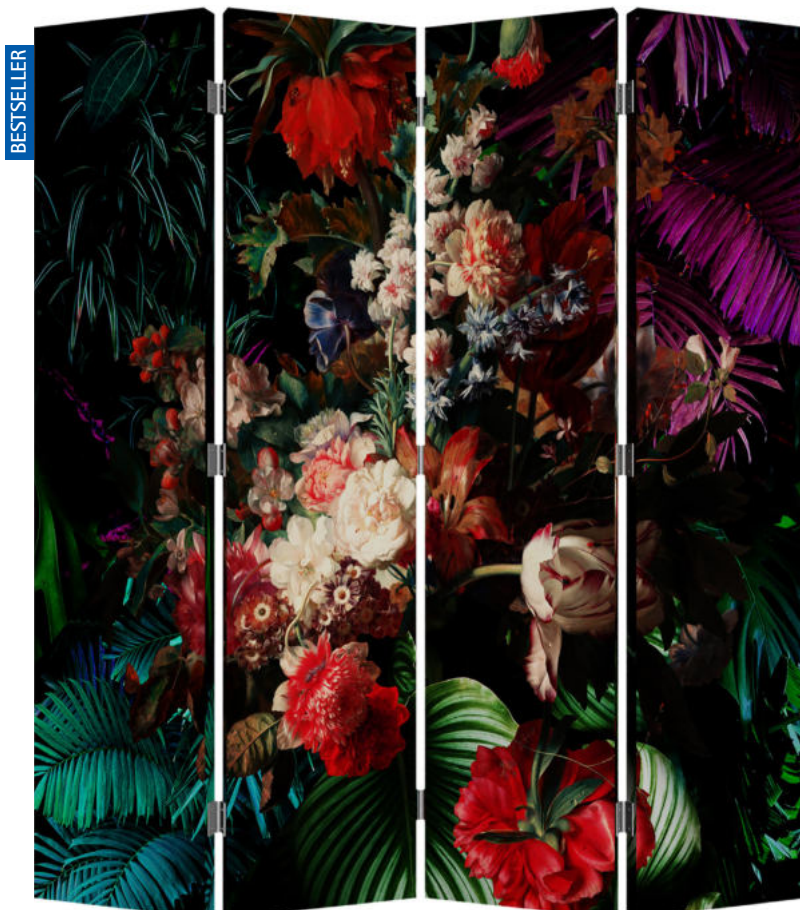

Digital print on
acrylic glass

Digital print on
alu composite

PARAVENT

-  Unsere Raumteiler sorgen für Abwechslung als Trennwand oder Sichtschutz. Beidseitig mit zwei unterschiedlichen Motiven hochwertig digital bedruckte Leinwand auf Holzrahmen. Ein wirkungsvolles Ordnungstalent; bei Bedarf zusammenklappbar und platzsparend verstaubar.
-  Our room divider provides variety as a partition or privacy screen. High-quality digitally printed canvas on wooden frame with two different motifs on both sides. An effective tidying talent; can be folded up if necessary and stored in a space-saving way.
-  Nos paravents permettent de varier les plaisirs en tant que cloison ou protection visuelle. Toile imprimée numérique de haute qualité sur les deux faces avec deux motifs différents sur cadres en bois. Un talent de rangement efficace ; au besoin, elles se replient et se rangent en prenant peu de place.

753749
1 160 x 180 x 2,5

BESTSELLER

← DESIGN →

753759

I 160 x 180 x 2,5

Digitaldruck auf
Paravent

Impression digitale sur
paravent

Digital print on
paravent