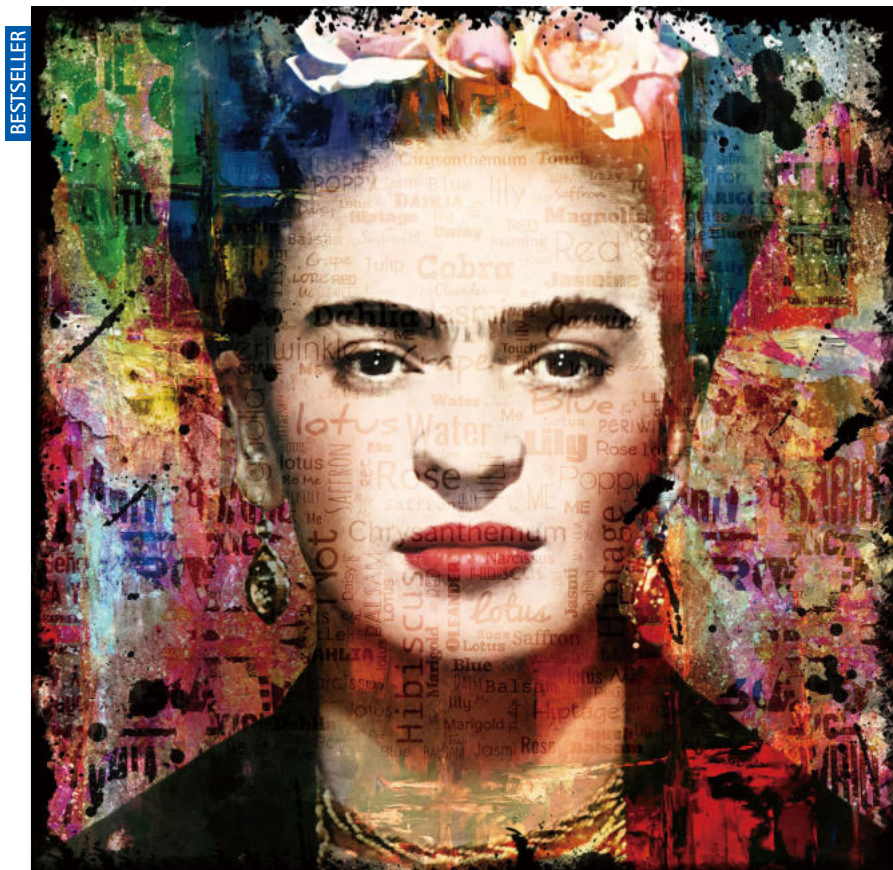

753263

EE 80 x 80

Digitaldruck auf
Sicherheitsglas

impression digitale sur
verre de sécurité

digital print on
safety glass