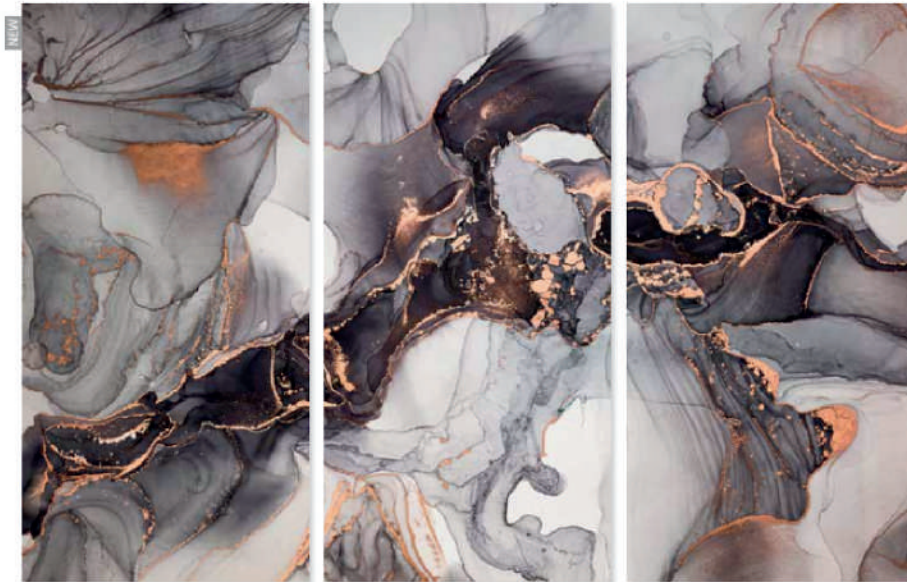

Impression digitale sur verre de sécurité

Les motifs sont des impressions digitale derrière un verre de sécurité d'une épaisseur de 4 mm. Il y a deux supports solides à l'arrière. Une fois monté, les tableaux brillants semble flotter sans cadre face au mur.

NEW

753824
H 100 x 100

NEW

753814
H 80 x 120

753939 (set of 3)
120 x 180

700894 (rosed gold frame)
80 x 120

NEW

700904 (golden frame)
J 80 x 120