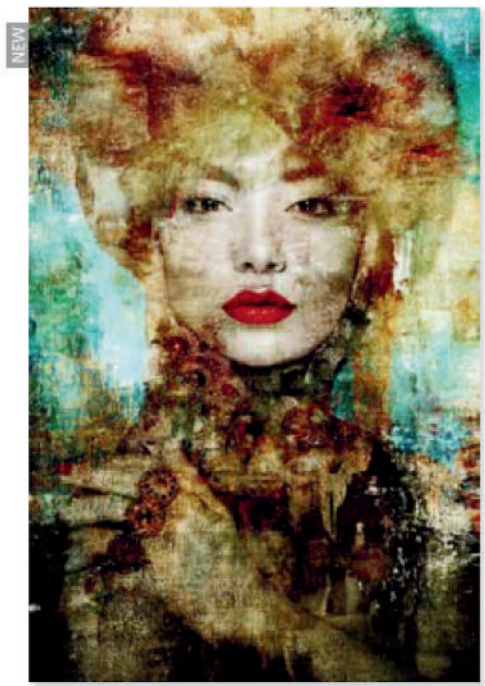

700884 (silver frame)
N 80 x 120

NEW

700874 (rosed gold frame)
N 80 x 120

NEW
753925
HH 90 x 120

NEW
753915
HH 90 x 120

753894
H 80 x 120

Digitaldruck auf Sicherheitsglas / impression digitale sur verre de sécurité / digital print on safty glass