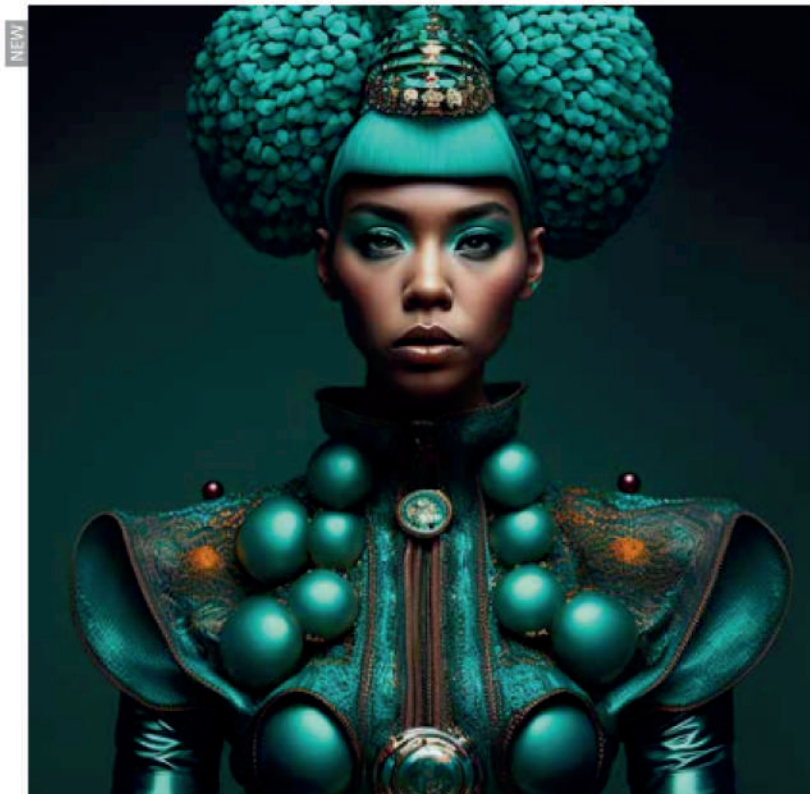

NEW
753794
H 100 x 100