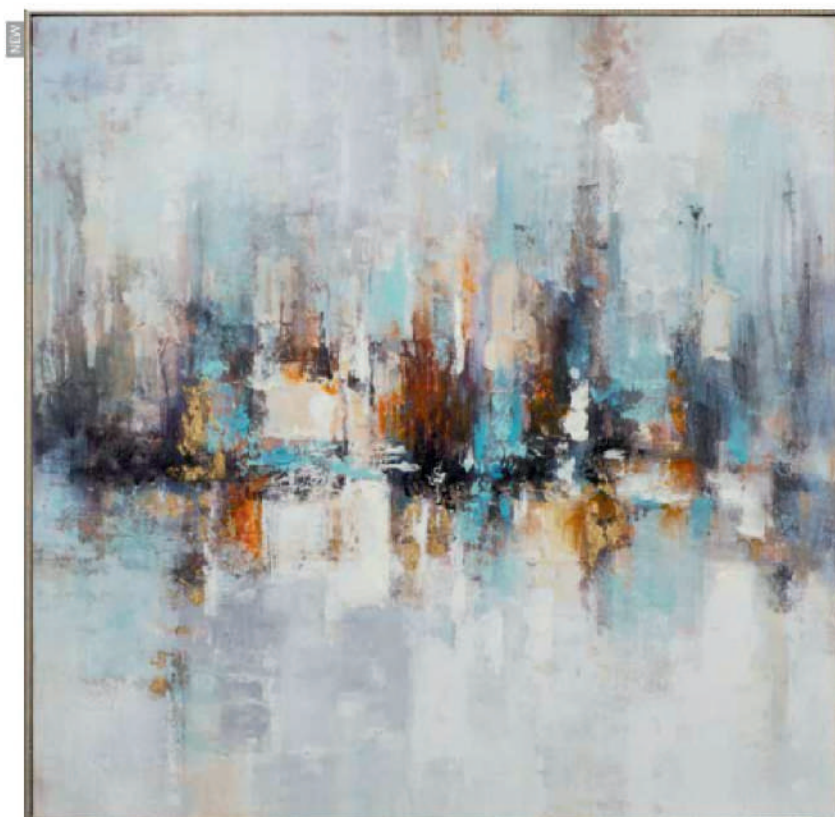

G 38 x 43

NEW

700724 (silver frame)
II 70 x 140

NEW

104114 (golden frame)
II 82,5 x 122,5

104124 (silver frame)
JJ 105 x 105

700834 (silver frame)
J 100 x 100

Die Leinwandbilder in diesem Katalog sind handgemalt oder von Hand veredelt. Hieraus ergeben sich bei jedem Bild kleine Abweichungen in Farbe und Form, die den Unikatcharakter ausmachen und kein Grund für eine Reklamation sind. Unsere Kunden - Galerien in vielen Ländern - lieben diese Individualität und die Qualität unserer Bilder.