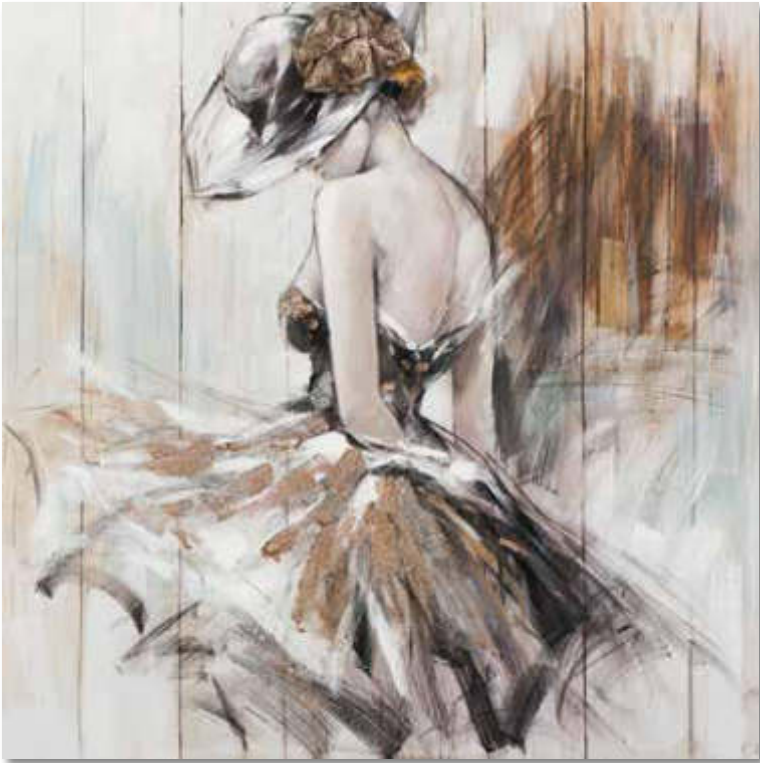

355185

II 90 x 120

metal foil

effect
glitter

NEW

103254 (silver frame)

II 102,5 x 102,5

D319-1
G 100 x 100