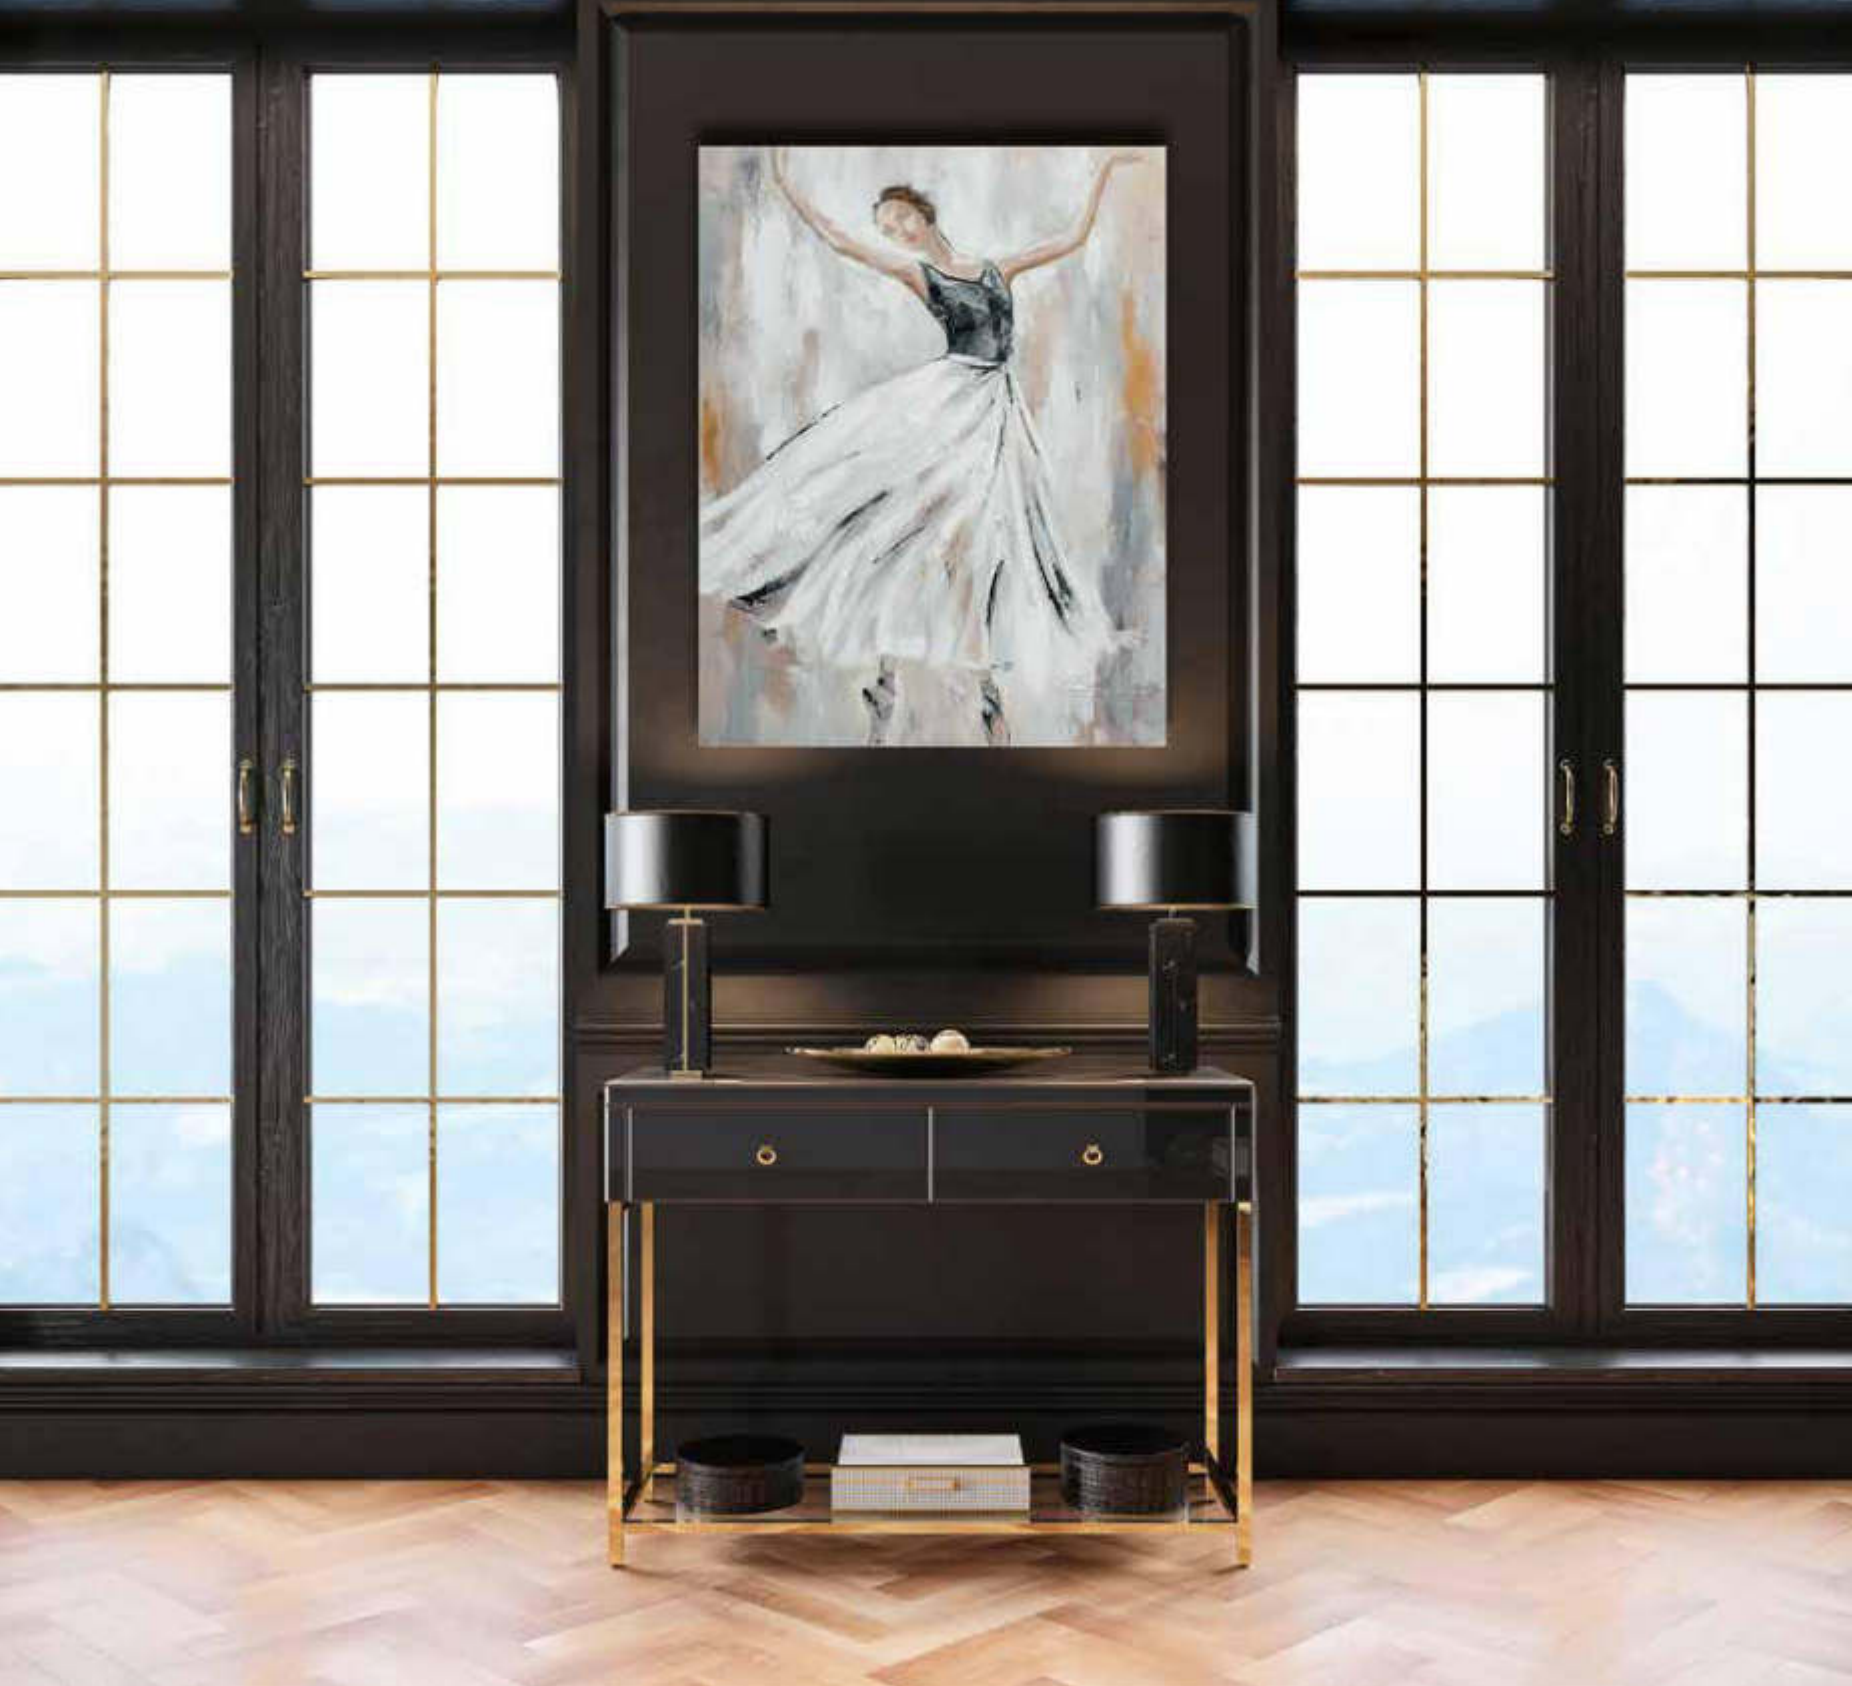

355185

II 90 x 120

metal foil

effect
glitter

NEW

103254 (silver frame)

II 102,5 x 102,5

D319-1
G 100 x 100