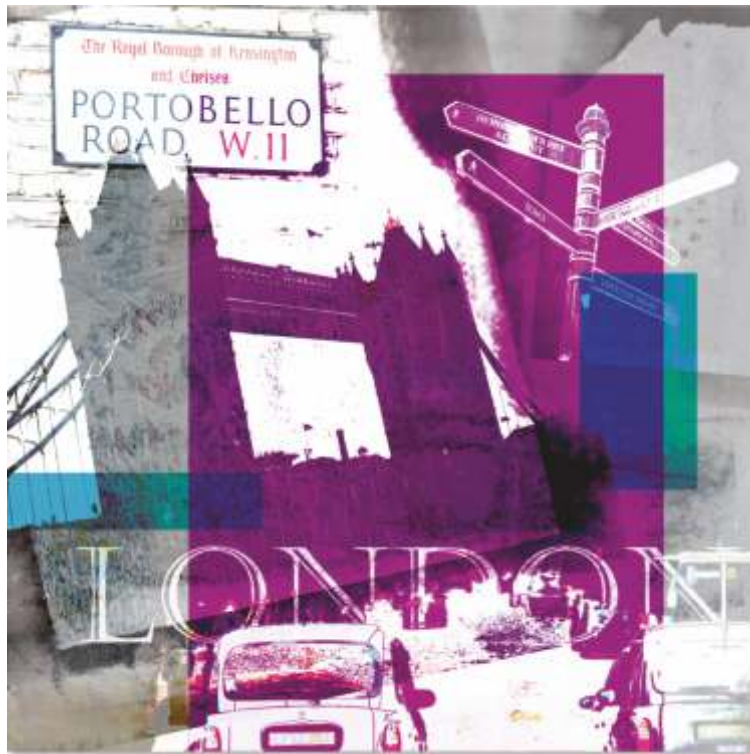

# BESTSELLER

158

**DPC-530**  
Don Carlson: London Portobello

**DPC-773**  
Don Carlson: Paris

Preiscodes		70x70	84x84	100x100	115x115
Leinwand-Toile-Tela	50	<b>G</b>	<b>GG</b>	<b>II</b>	<b>JJ</b>
AluDiBond white	70	<b>G</b>	<b>I</b>	<b>J</b>	<b>L</b>
AluDiBond silver	75	<b>G</b>	<b>I</b>	<b>J</b>	<b>L</b>
Acryl 5mm	80	<b>JJ</b>	<b>L</b>	<b>M</b>	<b>O</b>