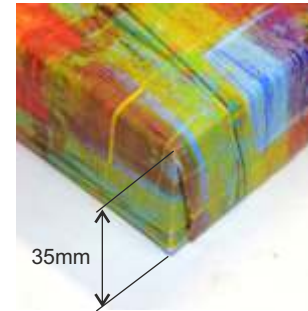

DIGITAL ART

So einfach geht's !

1. Ein passendes Motiv finden
2. Das Material auswählen
3. Format bestimmen

C'est si facile!

1. Trouvez une image appropriée
2. Sélectionnez le matériau
3. Déterminer le format

È così facile!

1. Trova un'immagine adatta
2. Seleziona il materiale
3. Determinare il formato

It's that easy!

1. Find a suitable motif
2. Select the material
3. Determine format

Bestellangaben:
Informations de commande:
informazioni per l'ordine:

DPC 766 - 70 84x84cm		
Artikel. Nr.	Material	Format

Leinwand **50**

MDF Profil mit umlaufender Nut zum Aufhängen. Profiltiefe 35mm

Toile **50**

Profilé en MDF avec rainure circconférentielle pour accrocher le tableau. Profondeur 35mm

Tela **50**

Profilo in MDF con scanalatura circonferenziale per appendi l'immagine. Profondità 35mm