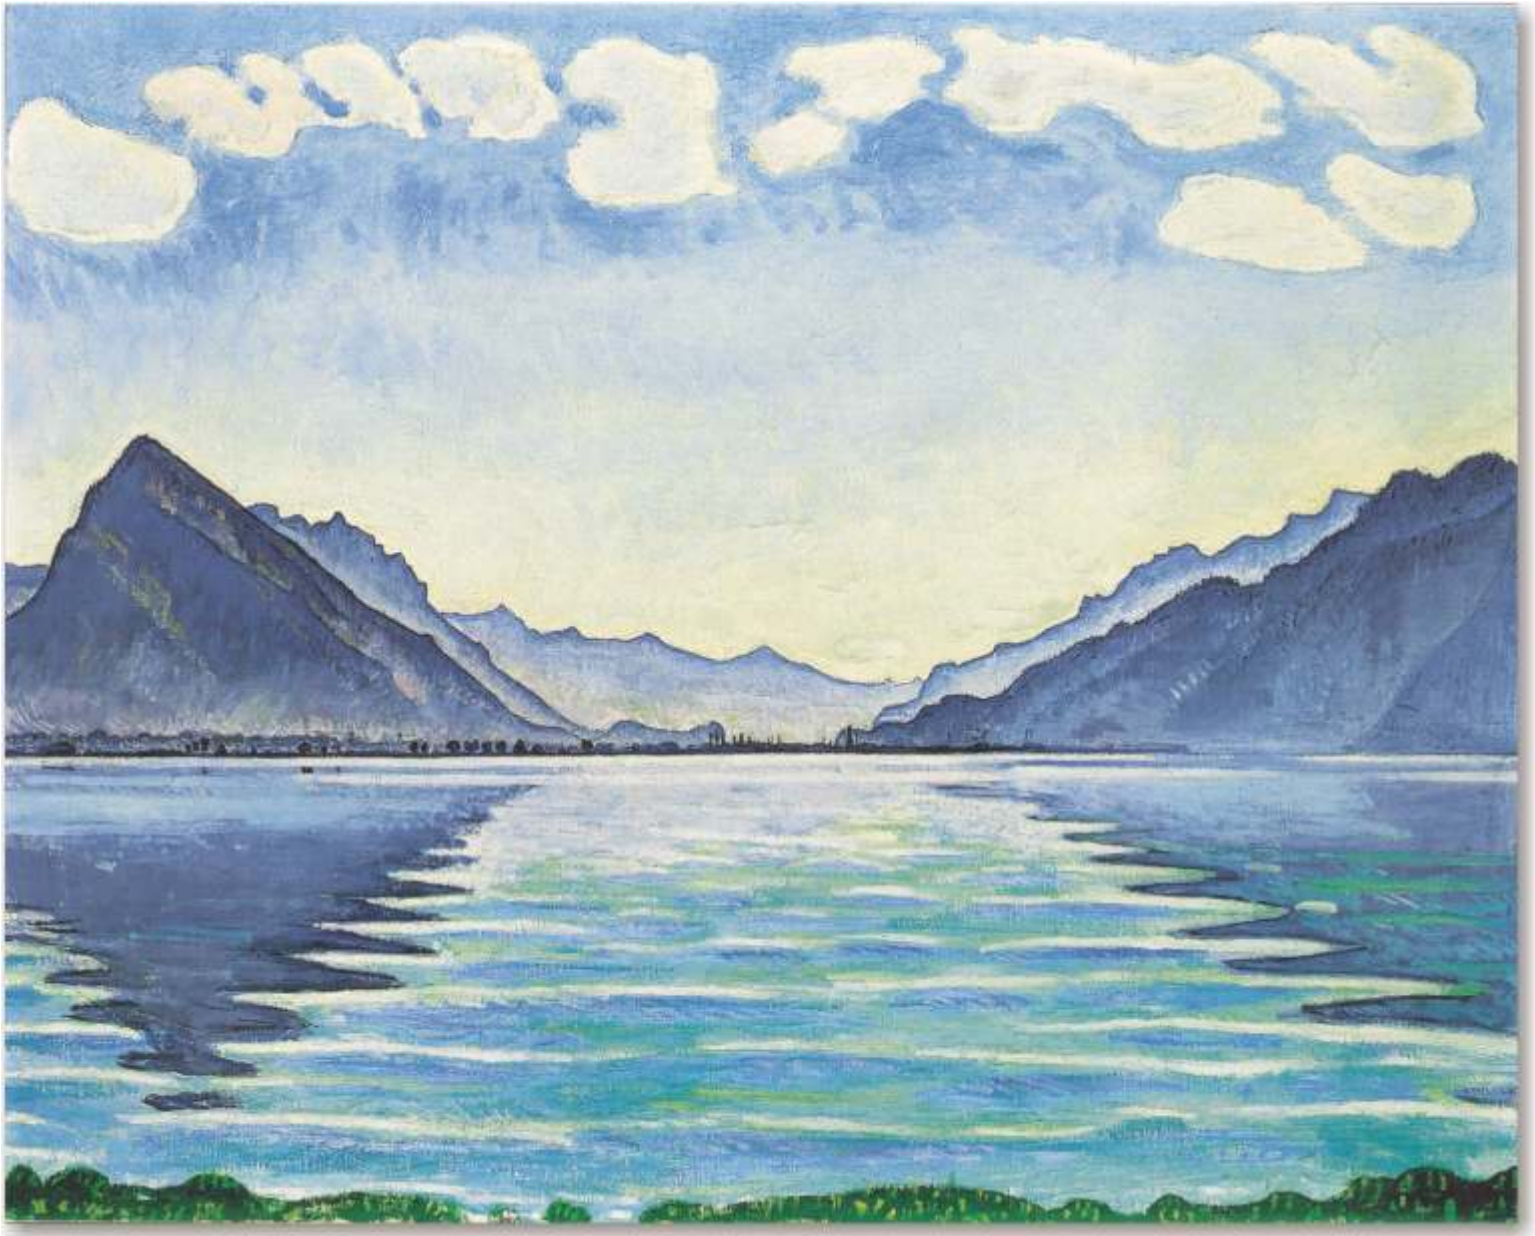

DPC-948

Ferdinand Hodler;

Thunersee mit symmetrischer Spiegelung 1905

Preiscode		50x60	84x101	95x115	110x133
Leinwand-Toile-Tela	50	E	H	J	L
AluDiBond white	70	G	II	K	M
AluDiBond silver	75	G	II	K	M
Acryl 5mm	80	GG	L	N	O