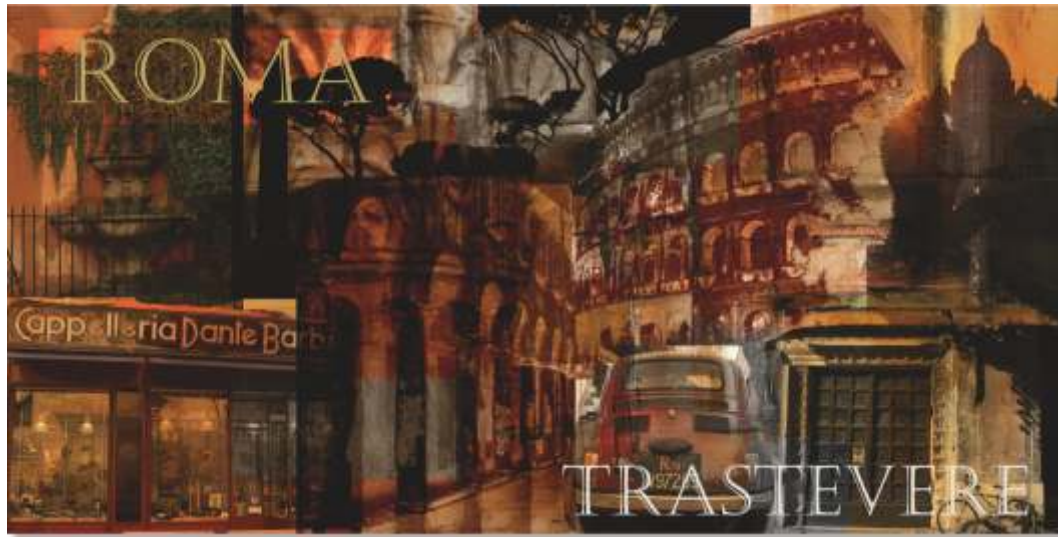

ALL 014

Nelson Figueredo; Roma