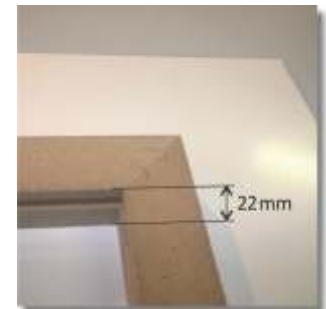

Acryl **80** 5mm

Rückseite mit Distanzrahmen
L'arrière avec cadre distance
Posteriore con telaio distanziatore